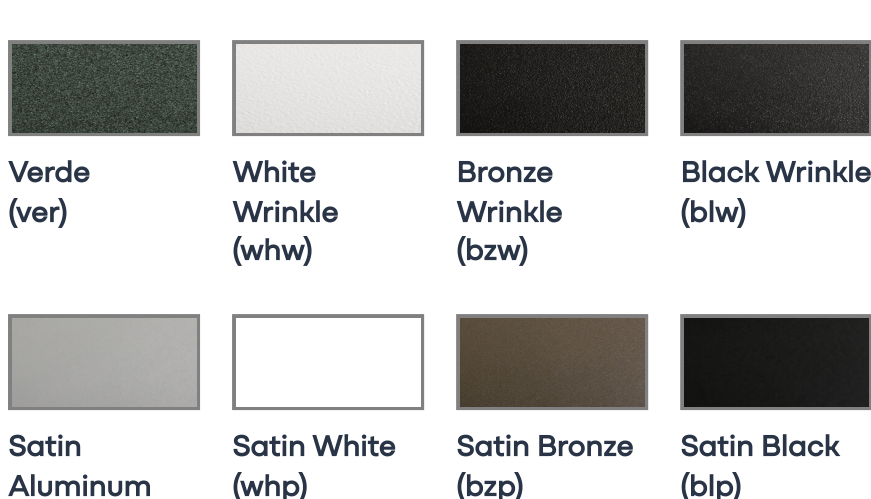

## Finishes

### STANDARD FINISHES

## RAL COLORS

 (ral-1011)	 (ral-1007)	 (ral-1006)	 (ral-1005)
 RAL 1004 (ral-1004)	 RAL 1002 (ral-1002)	 RAL 1001 (ral-1001)	 RAL 1000 (ral-1000)
 RAL 9018 (ral-9018)	 RAL 9010 (ral-9010)	 RAL 8003 (ral-8003)	 RAL 7002 (ral-7002)
 RAL 6002 (ral-6002)	 RAL 5005 (ral-5005)	 RAL 4001 (ral-4001)	 RAL 3002 (ral-3002)
 RAL 1018 (ral-1018)	 RAL 2008 (ral-2008)		