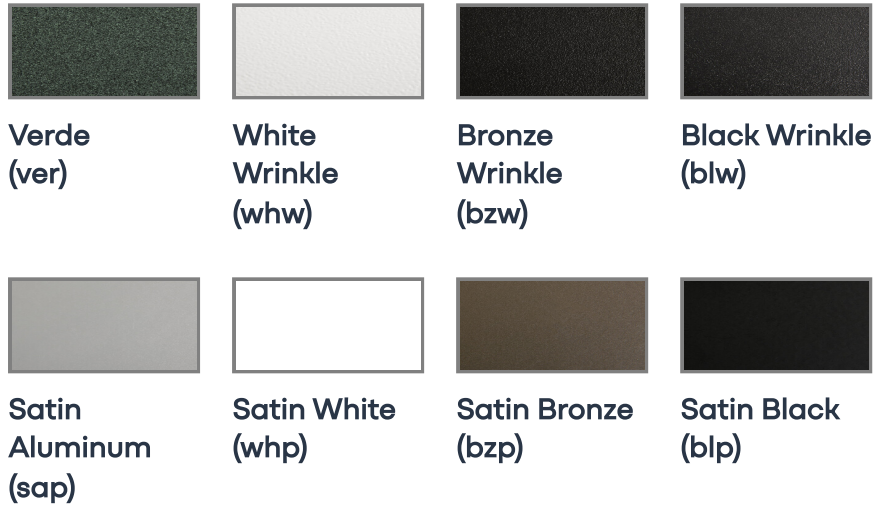

Finishes

STANDARD FINISHES

PREMIUM FINISHES

RAL COLORS

			
RAL 8022 (ral-8022)	RAL 8019 (ral-8019)	RAL 8017 (ral-8017)	RAL 8016 (ral-8016)
			
RAL 8015 (ral-8015)	RAL 8014 (ral-8014)	RAL 8012 (ral-8012)	RAL 8011 (ral-8011)
			
RAL 8008 (ral-8008)	RAL 8007 (ral-8007)	RAL 8004 (ral-8004)	RAL 8002 (ral-8002)
			
RAL 8001 (ral-8001)	RAL 8000 (ral-8000)	RAL 7047 (ral-7047)	RAL 7046 (ral-7046)
			
RAL 7045 (ral-7045)	RAL 7044 (ral-7044)	RAL 7043 (ral-7043)	RAL 7042 (ral-7042)
			
RAL 7040 (ral-7040)	RAL 7039 (ral-7039)	RAL 7038 (ral-7038)	RAL 7037 (ral-7037)
			
RAL 7036 (ral-7036)	RAL 7035 (ral-7035)	RAL 7034 (ral-7034)	RAL 7033 (ral-7033)
			
RAL 7032 (ral-7032)	RAL 7031 (ral-7031)	RAL 7030 (ral-7030)	RAL 7026 (ral-7026)
			
RAL 7024 (ral-7024)	RAL 7023 (ral-7023)	RAL 7022 (ral-7022)	RAL 7021 (ral-7021)
			
RAL 7016 (ral-7016)	RAL 7015 (ral-7015)	RAL 7013 (ral-7013)	RAL 7012 (ral-7012)
			
RAL 7011 (ral-7011)	RAL 7010 (ral-7010)	RAL 7009 (ral-7009)	RAL 7008 (ral-7008)
			
RAL 7006 (ral-7006)	RAL 7005 (ral-7005)	RAL 7004 (ral-7004)	RAL 7003 (ral-7003)
			
RAL 7001 (ral-7001)	RAL 7000 (ral-7000)	RAL 6034 (ral-6034)	RAL 6033 (ral-6033)